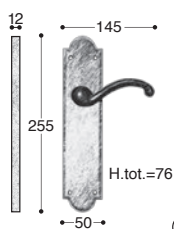

collezione Wave

Giara Art design

ALP51/R1 - finish NB

ALP51/R1

Maniglie con rosetta
Handles with rosettes
Griffe mit Rosetten
Poignées avec rosettes

ALP51-P4

ALP51-P3

Maniglie con placca
Handles with plaques
Griffe mit Platten
Poignées avec plaques

ALP51/DK

DK - Maniglie per finestra
Window handles
Fenstergriffe
Poignée de fenetre