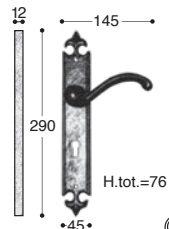

collezione Wave

Giara Art design

ALP51/R1 - finish NB

ALP51/R1

Maniglie con rosetta
Handles with rosettes
Griffe mit Rosetten
Poignées avec rosettes

ALP51-P4

ALP51-P3

Maniglie con placca
Handles with plaques
Griffe mit Platten
Poignées avec plaques

ALP51/DK

DK - Maniglie per finestra
Window handles
Fenstergriffe
Poignée de fenetre