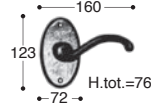

Wave Alpine

Giara Art design

ALP51/RA61

ALP51/RA62

ALP51/RA63

Maniglie con rosetta
Handles with rosettes
Griffe mit Rosetten
Poignées avec rosettes

ALP51-3007

ALP51-3008

ALP51-P4

ALP51-3210

ALP51-P3

Maniglie con placca
Handles with plaques
Griffe mit Platten
Poignées avec plaques

BA-C

BA-Y

ALP50-RA61

ALP50-RA62