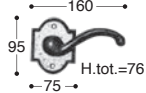

Wave Alpine

Giara Art design

ALP51/RA61

ALP51/RA62

ALP51/RA63

Maniglie con rosetta
Handles with rosettes
Griffe mit Rosetten
Poignées avec rosettes

ALP51-3007

ALP51-3008

ALP51-P4

ALP51-3210

ALP51-P3

Maniglie con placca
Handles with plaques
Griffe mit Platten
Poignées avec plaques

BA-C

BA-Y

ALP50-RA61

ALP50-RA62