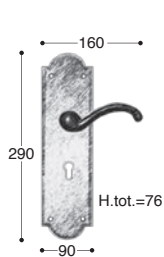

Wave Alpine

Giara Art design

ALP51/RA61

ALP51/RA62

ALP51/RA63

Maniglie con rosetta
Handles with rosettes
Griffe mit Rosetten
Poignées avec rosettes

ALP51-3007

ALP51-3008

ALP51-P4

ALP51-3210

ALP51-P3

Maniglie con placca
Handles with plaques
Griffe mit Platten
Poignées avec plaques

BA-C

BA-Y

ALP50-RA61

ALP50-RA62

ALP50-RA63

Bocchette
Escutcheon
Rosace de cle
Schlüsseln rosetten