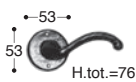

Wave Alpine

Giara Art design

ALP51/RA61

ALP51/RA62

ALP51/RA63

Maniglie con rosetta
Handles with rosettes
Griffe mit Rosetten
Poignées avec rosettes

ALP51-3007

ALP51-3008

ALP51-P4

ALP51-3210

ALP51-P3

Maniglie con placca
Handles with plaques
Griffe mit Platten
Poignées avec plaques

BA-C

BA-Y

ALP50-RA61

ALP50-RA62