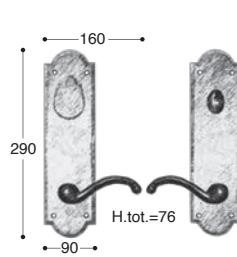

Wave Alpine

Giara Art design

ALP51/RA61

ALP51/RA62

ALP51/RA63

Maniglie con rosetta
Handles with rosettes
Griffe mit Rosetten
Poignées avec rosettes

ALP51-3007

ALP51-3008

ALP51-P4

ALP51-3210

ALP51-P3

Maniglie con placca
Handles with plaques
Griffe mit Platten
Poignées avec plaques

BA-C

BA-Y

ALP50-RA61

ALP50-RA62

ALP50-RA63

Bocchette
Escutcheon
Rosace de cle
Schlüsseln rosetten