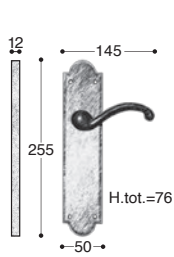

Wave Alpine

Giara Art design

ALP51/RA61

ALP51/RA62

ALP51/RA63

Maniglie con rosetta
Handles with rosettes
Griffe mit Rosetten
Poignées avec rosettes

ALP51-3007

ALP51-3008

ALP51-P4

ALP51-3210

ALP51-P3

Maniglie con placca
Handles with plaques
Griffe mit Platten
Poignées avec plaques

BA-C

BA-Y

ALP50-RA61

ALP50-RA62

ALP50-RA63

Bocchette
Escutcheon
Rosace de cle
Schlüsseln rosetten