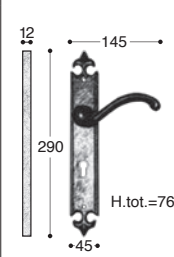

Wave Alpine

Giara Art design

ALP51/RA61

ALP51/RA62

ALP51/RA63

Maniglie con rosetta
Handles with rosettes
Griffe mit Rosetten
Poignées avec rosettes

ALP51-3007

ALP51-3008

ALP51-P4

ALP51-3210

ALP51-P3

Maniglie con placca
Handles with plaques
Griffe mit Platten
Poignées avec plaques

BA-C

BA-Y

ALP50-RA61

ALP50-RA62