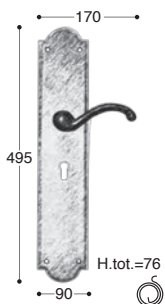

Wave Alpine

Giara Art design

ALP51/RA61

ALP51/RA62

ALP51/RA63

Maniglie con rosetta
Handles with rosettes
Griffe mit Rosetten
Poignées avec rosettes

ALP51-3007

ALP51-3008

ALP51-P4

ALP51-3210

ALP51-P3

Maniglie con placca
Handles with plaques
Griffe mit Platten
Poignées avec plaques

BA-C

BA-Y

ALP50-RA61

ALP50-RA62

ALP50-RA63

Bocchette
Escutcheon
Rosace de cle
Schlüsseln rosetten