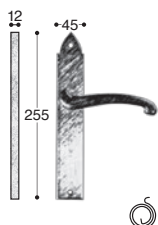

# collezione Gotica

Giara Art design

M3/R1 - finish AZ

M3/R1

**Maniglie con rosetta**  
Handles with rosettes  
Griffe mit Rosetten  
Poignées avec rosettes

M3/P1

M3/P2

M3/P3

M3/P3-35

M3/P4

M3/P6

**Maniglie con placca**  
Handles with plaques  
Griffe mit Platten  
Poignées avec plaques

M3/DK

**DK - Maniglie per finestra**  
Window handles  
Fenstergriffe  
Poignée de fenetre