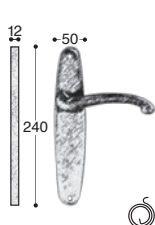

# collezione Gotica

Giara Art design

M3/R1 - finish AZ

M3/R1

**Maniglie con rosetta**  
Handles with rosettes  
Griffe mit Rosetten  
Poignées avec rosettes

M3/P1

M3/P2

M3/P3

M3/P3-35

M3/P4

M3/P6

**Maniglie con placca**  
Handles with plaques  
Griffe mit Platten  
Poignées avec plaques

M3/DK

**DK - Maniglie per finestra**  
Window handles  
Fenstergriffe  
Poignée de fenetre