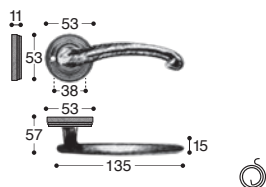

# collezione Gotica

Giara Art design

M3/R1 - finish AZ

M3/R1

**Maniglie con rosetta**  
Handles with rosettes  
Griffe mit Rosetten  
Poignées avec rosettes

M3/P1

M3/P2

M3/P3

M3/P3-35

M3/P4

M3/P6

**Maniglie con placca**  
Handles with plaques  
Griffe mit Platten  
Poignées avec plaques

M3/DK

**DK - Maniglie per finestra**  
Window handles  
Fenstergriffe  
Poignée de fenetre