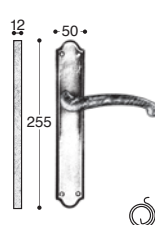

# collezione Gotica

Giara Art design

M3/R1 - finish AZ

M3/R1

**Maniglie con rosetta**  
Handles with rosettes  
Griffe mit Rosetten  
Poignées avec rosettes

M3/P1

M3/P2

M3/P3

M3/P3-35

M3/P4

M3/P6

**Maniglie con placca**  
Handles with plaques  
Griffe mit Platten  
Poignées avec plaques

M3/DK

**DK - Maniglie per finestra**  
Window handles  
Fenstergriffe  
Poignée de fenetre