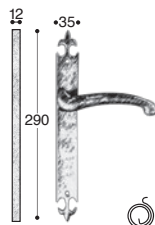

# collezione Gotica

Giara Art design

M3/R1 - finish AZ

M3/R1

**Maniglie con rosetta**  
Handles with rosettes  
Griffe mit Rosetten  
Poignées avec rosettes

M3/P1

M3/P2

M3/P3

M3/P3-35

M3/P4

M3/P6

**Maniglie con placca**  
Handles with plaques  
Griffe mit Platten  
Poignées avec plaques

M3/DK

**DK - Maniglie per finestra**  
Window handles  
Fenstergriffe  
Poignée de fenetre