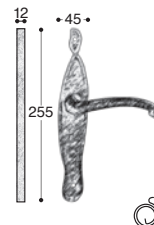

# collezione Gotica

Giara Art design

M3/R1 - finish AZ

M3/R1

**Maniglie con rosetta**  
Handles with rosettes  
Griffe mit Rosetten  
Poignées avec rosettes

M3/P1

M3/P2

M3/P3

M3/P3-35

M3/P4

M3/P6

**Maniglie con placca**  
Handles with plaques  
Griffe mit Platten  
Poignées avec plaques

M3/DK

**DK - Maniglie per finestra**  
Window handles  
Fenstergriffe  
Poignée de fenetre