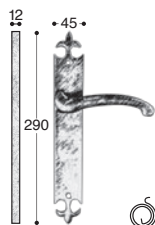

# collezione Gotica

Giara Art design

M3/R1 - finish AZ

M3/R1

**Maniglie con rosetta**  
Handles with rosettes  
Griffe mit Rosetten  
Poignées avec rosettes

M3/P1

M3/P2

M3/P3

M3/P3-35

M3/P4

M3/P6

**Maniglie con placca**  
Handles with plaques  
Griffe mit Platten  
Poignées avec plaques

M3/DK

**DK - Maniglie per finestra**  
Window handles  
Fenstergriffe  
Poignée de fenetre