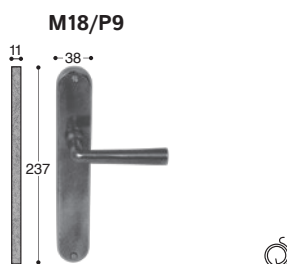

collezione Cono

Giara Art design

M18/R1 - finish NOT

Maniglie con rosetta
Handles with rosettes
Griffe mit Rosetten
Poignées avec rosettes

Maniglie con placca
Handles with plaques
Griffe mit Platten
Poignées avec plaques