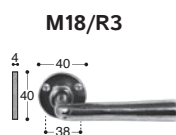

collezione Cono

Giara Art design

M18/R1 - finish NOT

Maniglie con rosetta
Handles with rosettes
Griffe mit Rosetten
Poignées avec rosettes

Maniglie con placca
Handles with plaques
Griffe mit Platten
Poignées avec plaques