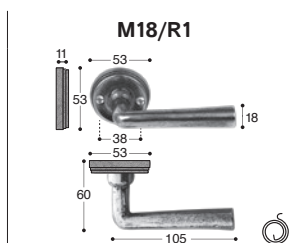

collezione Cono

Giara Art design

M18/R1 - finish NOT

Maniglie con rosetta
Handles with rosettes
Griffe mit Rosetten
Poignées avec rosettes

Maniglie con placca
Handles with plaques
Griffe mit Platten
Poignées avec plaques