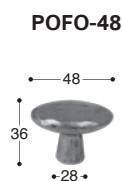

collezione Cono

Giara Art design

M18/R1 - finish NOT

Maniglie con rosetta
Handles with rosettes
Griffe mit Rosetten
Poignées avec rosettes

Maniglie con placca
Handles with plaques
Griffe mit Platten
Poignées avec plaques