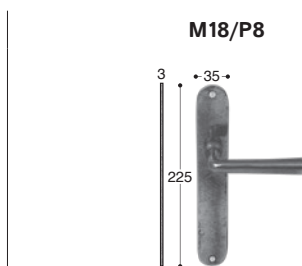

collezione Cono

Giara Art design

M18/R1 - finish NOT

Maniglie con rosetta
Handles with rosettes
Griffe mit Rosetten
Poignées avec rosettes

Maniglie con placca
Handles with plaques
Griffe mit Platten
Poignées avec plaques