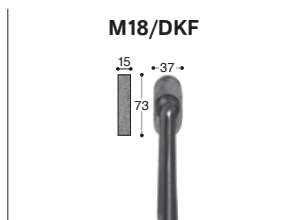

collezione Cono

Giara Art design

M18/R1 - finish NOT

Maniglie con rosetta
Handles with rosettes
Griffe mit Rosetten
Poignées avec rosettes

Maniglie con placca
Handles with plaques
Griffe mit Platten
Poignées avec plaques