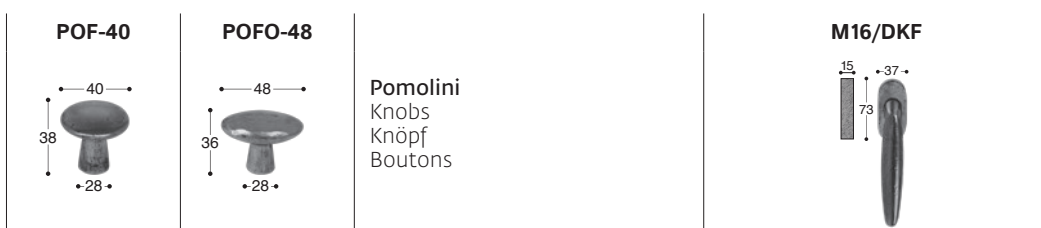

collezione Ala

Giara Art design

M16/P8 - finish NOT

Maniglie con placca
Handles with plaques
Griffe mit Platten
Poignées avec plaques

Maniglie con rosetta
Handles with rosettes
Griffe mit Rosetten
Poignées avec rosettes