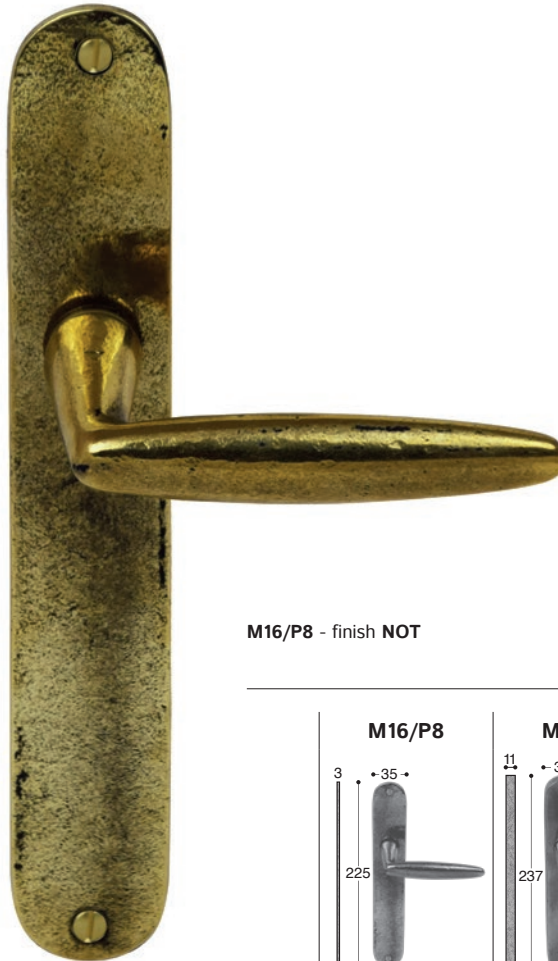

collezione Ala

Giara Art design

M16/P8 - finish NOT

Maniglie con placca
Handles with plaques
Griffe mit Platten
Poignées avec plaques

Maniglie con rosetta
Handles with rosettes
Griffe mit Rosetten
Poignées avec rosettes

Pomolini
Knobs
Knöpfe
Boutons

DK - Maniglie per finestra
Window handles
Fenstergriffe
Poignée de fenetre