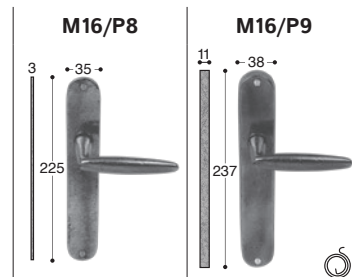

collezione Ala

Giara Art design

M16/P8 - finish NOT

Maniglie con placca
Handles with plaques
Griffe mit Platten
Poignées avec plaques

Maniglie con rosetta
Handles with rosettes
Griffe mit Rosetten
Poignées avec rosettes