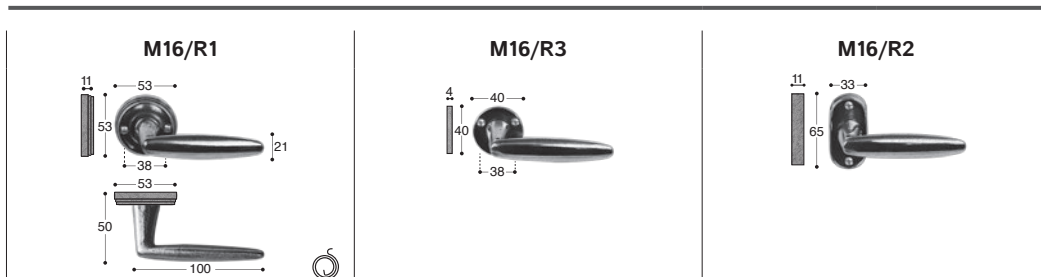

collezione Ala

Giara Art design

M16/P8 - finish NOT

Maniglie con placca
Handles with plaques
Griffe mit Platten
Poignées avec plaques

Maniglie con rosetta
Handles with rosettes
Griffe mit Rosetten
Poignées avec rosettes